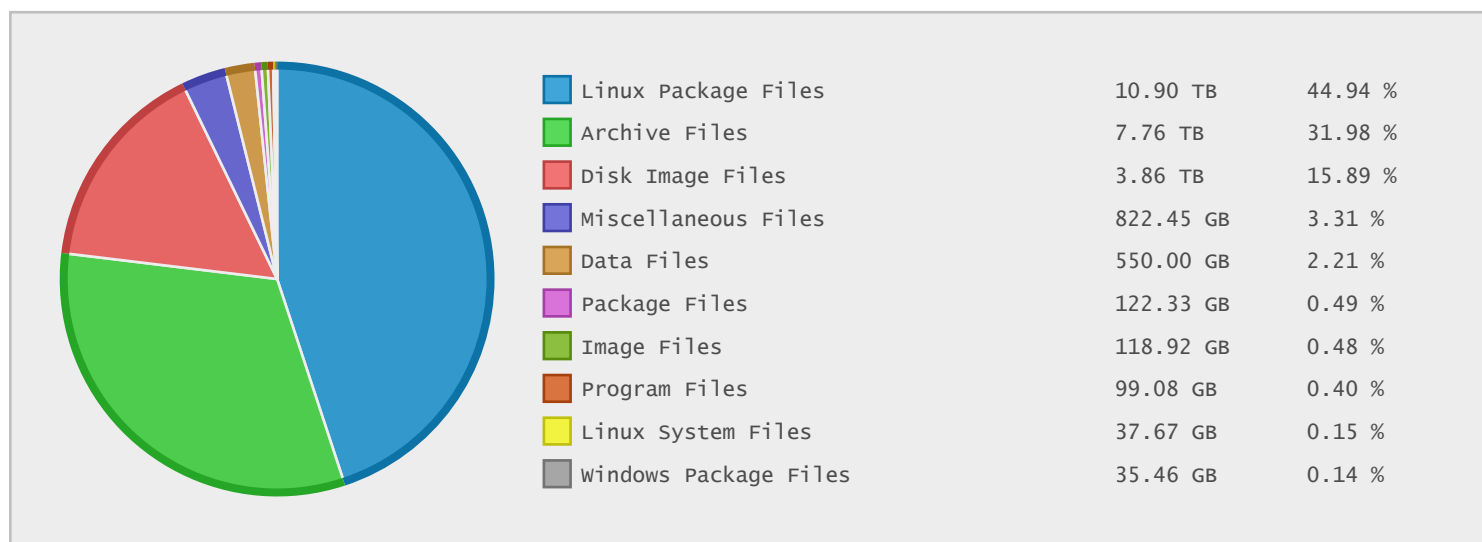

University of Crete - FTP Site Statistics

Property	Value
FTP Server	ftp.cc.uoc.gr
Description	University of Crete
Country	Greece
Scan Date	25/Jan/2016
Total Dirs	1,210,612
Total Files	20,587,363
Total Data	24.34 TB

Top 20 Directories Sorted by Disk Space

Name	Dirs	Files	Data	Data (%)
/	1210612	20587363	24.34 TB	100.00 %
/mirrors	1209934	20584331	24.34 TB	99.97 %
/mirrors/linux	346727	12030766	16.28 TB	66.89 %
/mirrors/NetBSD	419850	3757486	2.27 TB	9.33 %
/mirrors/linux/fedora	5437	2437139	2.13 TB	8.73 %
/mirrors/linux/fedora/linux	5436	2437137	2.13 TB	8.73 %
/mirrors/linux/scientific	6192	1074268	1.84 TB	7.56 %
/mirrors/NetBSD/packages	13970	1213122	1.25 TB	5.15 %
/mirrors/linux/debian	33554	1203447	1.25 TB	5.15 %
/mirrors/linux/debian/pool	27363	1147779	1.21 TB	4.98 %
/mirrors/linux/mageia	1447	476870	1.20 TB	4.94 %
/mirrors/linux/opensuse	1629	894766	1.18 TB	4.85 %
/mirrors/linux/opensuse/opensuse	1628	894766	1.18 TB	4.85 %
/mirrors/linux/debian/pool/main	26671	1136344	1.17 TB	4.82 %
/mirrors/NetBSD/packages/current-packages	10720	1169905	1.15 TB	4.73 %
/mirrors/linux/rosa	905	517724	1.13 TB	4.66 %
/mirrors/linux/mageia/distrib	1337	476186	1.11 TB	4.57 %
/mirrors/linux/ubuntu	47697	647489	1.02 TB	4.20 %
/mirrors/linux/fedora/linux/releases	2480	630620	0.99 TB	4.07 %
/mirrors/linux/pld	30080	1261345	918.83 GB	3.69 %

Top 10 File Categories Sorted By Disk Space