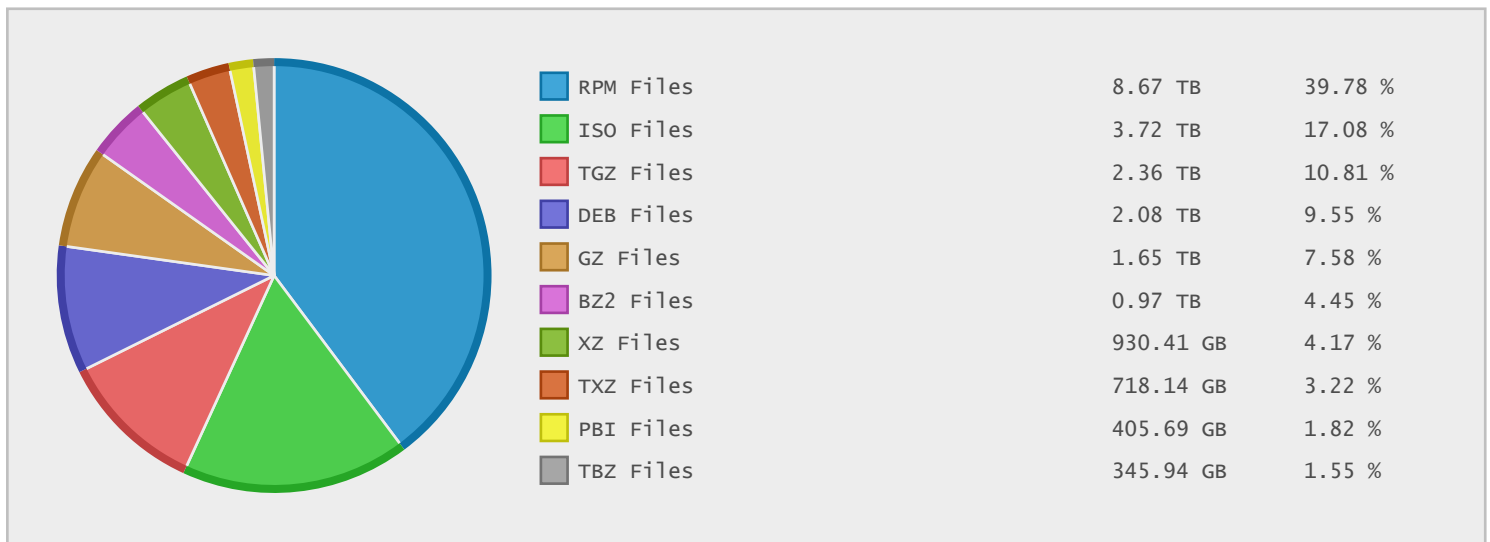

Top 20 Directories Sorted by Disk Space

Name	Dirs	Files	Data	Data (%)
/	1210612	20587363	24.34 TB	100.00 %
/mirrors	1209934	20584331	24.34 TB	99.97 %
/mirrors/linux	346727	12030766	16.28 TB	66.89 %
/mirrors/NetBSD	419850	3757486	2.27 TB	9.33 %
/mirrors/linux/fedora	5437	2437139	2.13 TB	8.73 %
/mirrors/linux/fedora/linux	5436	2437137	2.13 TB	8.73 %
/mirrors/linux/scientific	6192	1074268	1.84 TB	7.56 %
/mirrors/NetBSD/packages	13970	1213122	1.25 TB	5.15 %
/mirrors/linux/debian	33554	1203447	1.25 TB	5.15 %
/mirrors/linux/debian/pool	27363	1147779	1.21 TB	4.98 %
/mirrors/linux/mageia	1447	476870	1.20 TB	4.94 %
/mirrors/linux/opensuse	1629	894766	1.18 TB	4.85 %
/mirrors/linux/opensuse/opensuse	1628	894766	1.18 TB	4.85 %
/mirrors/linux/debian/pool/main	26671	1136344	1.17 TB	4.82 %
/mirrors/NetBSD/packages/current-packages	10720	1169905	1.15 TB	4.73 %
/mirrors/linux/rosa	905	517724	1.13 TB	4.66 %
/mirrors/linux/mageia/distrib	1337	476186	1.11 TB	4.57 %
/mirrors/linux/ubuntu	47697	647489	1.02 TB	4.20 %
/mirrors/linux/fedora/linux/releases	2480	630620	0.99 TB	4.07 %
/mirrors/linux/pld	30080	1261345	918.83 GB	3.69 %

Top 10 File Categories Sorted By Disk Space

Last 12 Months Modified Disk Space History

Last 10 Years Modified Disk Space History

Last 10 Years Modified File Count History

Top 10 File Extensions Sorted By Disk Space

Top 10 File Extensions Sorted By Number of Files

Top 10 File Categories Sorted by Disk Space

Category	Files	Data	Data (%)
Linux Package Files	7345900	10.90 TB	44.79 %
Archive Files	4083773	7.76 TB	31.88 %
Disk Image Files	9091	3.86 TB	15.84 %
Miscellaneous Files	3625314	822.45 GB	3.30 %
Data Files	1910874	550.00 GB	2.21 %
Package Files	34262	122.33 GB	0.49 %
Image Files	247682	118.92 GB	0.48 %
Program Files	31256	99.08 GB	0.40 %
Linux System Files	30592	37.67 GB	0.15 %
windows Package Files	926	35.46 GB	0.14 %