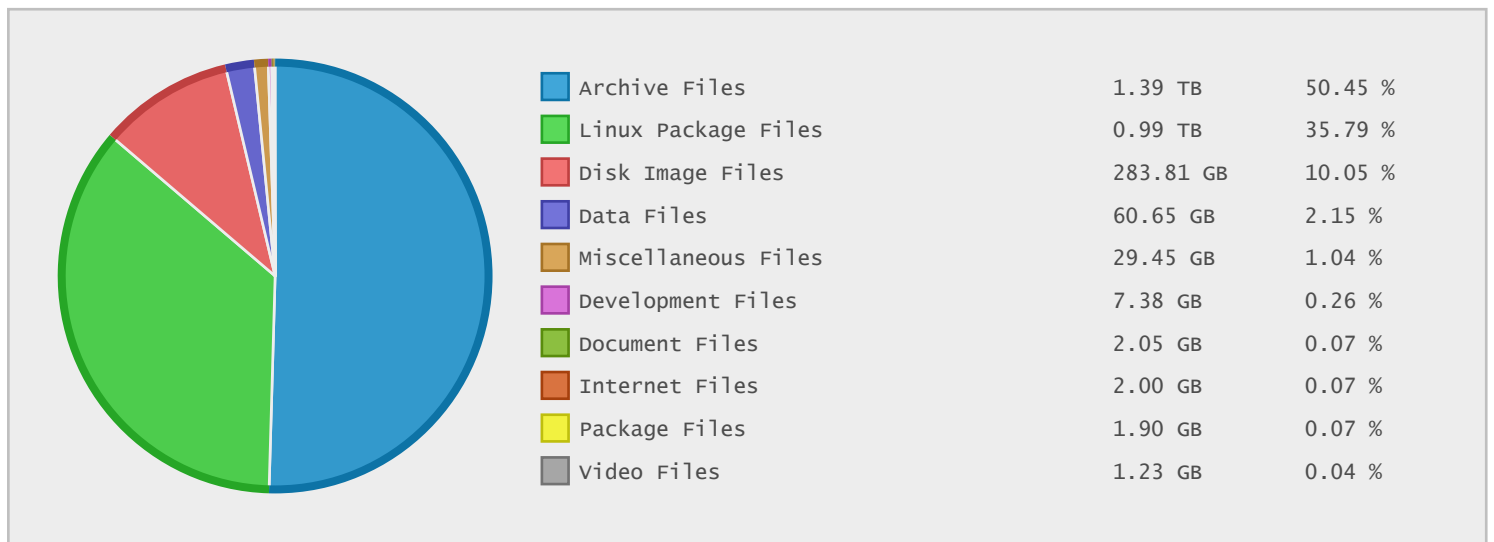

Top 20 Directories Sorted by Disk Space

Name	Dirs	Files	Data	Data (%)
/	447388	4092300	2.76 TB	100.00 %
/pub	447387	4092300	2.76 TB	100.00 %
/pub/ftp.netbsd.org	398999	3093748	1.42 TB	51.31 %
/pub/ftp.netbsd.org/pub	398998	3093748	1.42 TB	51.31 %
/pub/ftp.netbsd.org/pub/pkgsrc	179955	1608909	0.99 TB	35.87 %
/pub/ftp.netbsd.org/pub/pkgsrc/packages	5055	736492	877.41 GB	31.04 %
/pub/releases.ubuntu.com	47567	668203	865.12 GB	30.61 %
/pub/releases.ubuntu.com/ubuntu	47566	668203	865.12 GB	30.61 %
/pub/ftp.netbsd.org/pub/pkgsrc/package...	4872	716911	862.84 GB	30.52 %
/pub/releases.ubuntu.com/ubuntu/pool	43550	645205	811.70 GB	28.72 %
/pub/ftp.opensuse.org	757	330041	502.49 GB	17.78 %
/pub/ftp.opensuse.org/opensuse	756	330041	502.49 GB	17.78 %
/pub/releases.ubuntu.com/ubuntu/pool/u...	34634	432204	438.03 GB	15.50 %
/pub/ftp.netbsd.org/pub/NetBSD	219041	1484839	436.49 GB	15.44 %
/pub/releases.ubuntu.com/ubuntu/pool/main	7536	202441	321.86 GB	11.39 %
/pub/ftp.netbsd.org/pub/pkgsrc/package...	997	225586	294.44 GB	10.42 %
/pub/ftp.opensuse.org/opensuse/distrib...	599	187676	230.98 GB	8.17 %
/pub/ftp.opensuse.org/opensuse/update	88	99296	229.35 GB	8.11 %
/pub/ftp.netbsd.org/pub/pkgsrc/package...	532	132649	200.32 GB	7.09 %
/pub/ftp.netbsd.org/pub/NetBSD/images	15	1385	159.26 GB	5.63 %

Top 10 File Categories Sorted By Disk Space